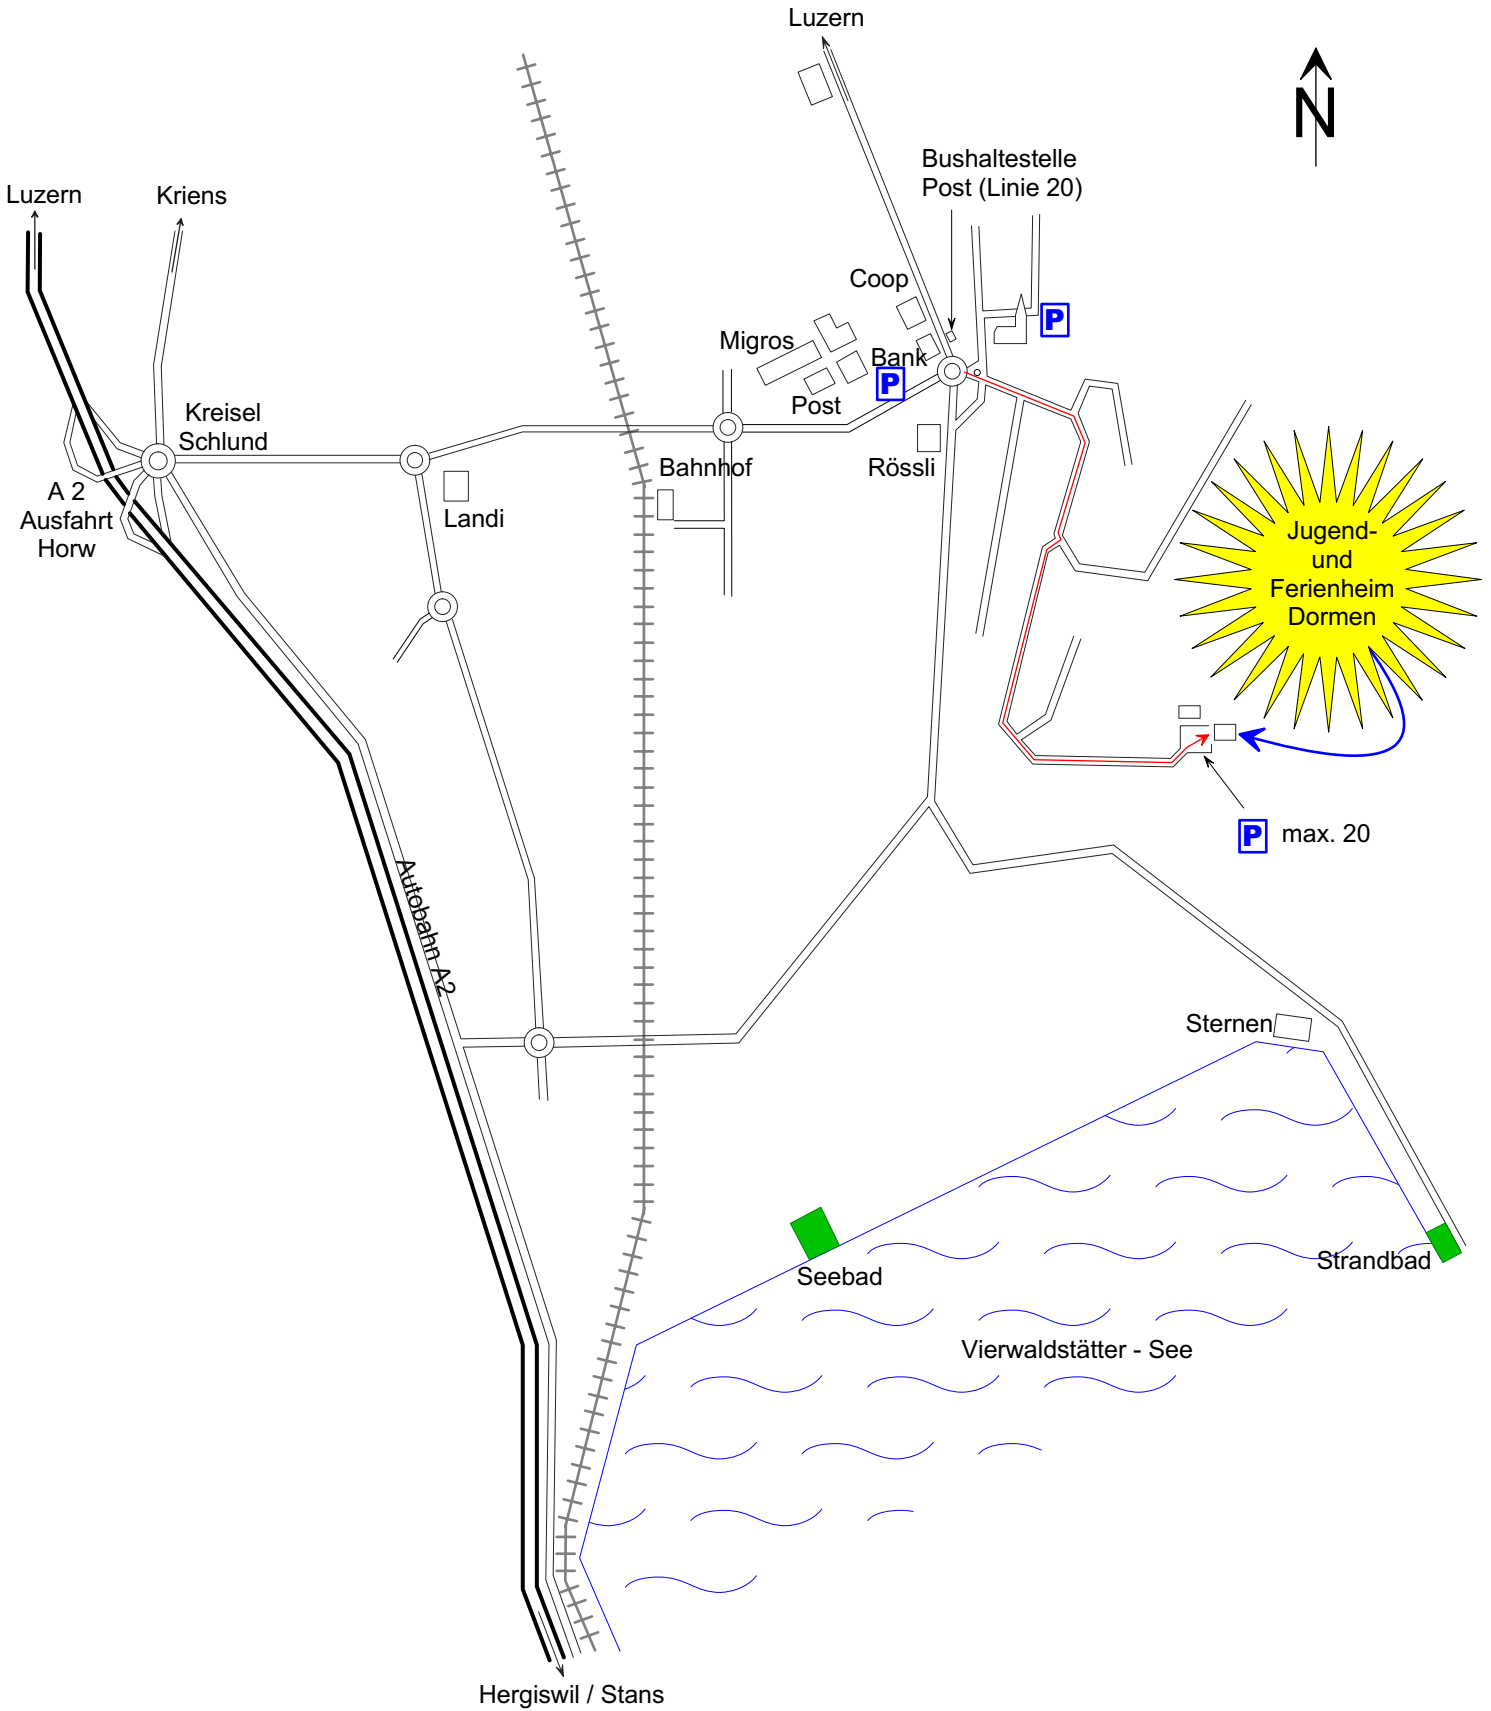

Jugend- und Ferienheim Dormen Wegbeschreibung

Jugend- und Ferienheim Dormen, Herrenwaldweg 19, 6048 Horw LU